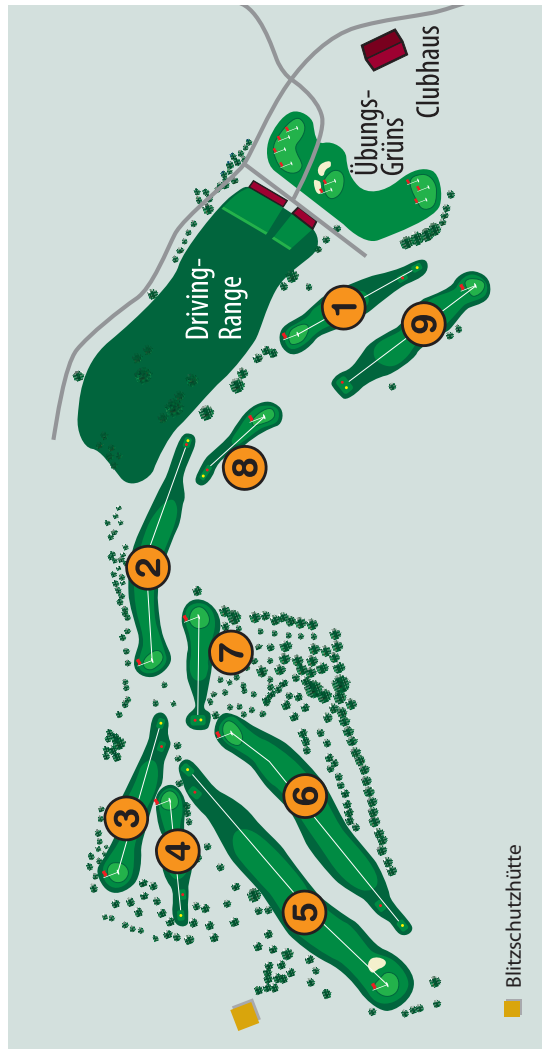

Bahn	Werbepartner	Normal Herren	Normal Damen	Vorg-Vert.	Par	Spieler	Zähler
1	Autohaus Enz	123	104	4	3		
2	Anwaltskanzlei Grubeck	201	175	6	4		
3	reisen³	139	139	5	3		
4	Sparkasse	108	108	7	3		
5	HochEins	266	266	3	4		
6	HVH Schattat	285	285	2	4		
7	Autohaus Schmolck	94	94	8	3		
8	BFW-Ritter	76	76	9	3		
9	Industriebau Dürrschmabel	144	144	1	3		
Out		1436	1391		30		
CR		57,2	57,9				
SL		94	89				

Unterschrift Spieler

Unterschrift Zähler

Martin und Maximilian Schattat
HEINZ VON HEIDEN
MASSIVHÄUSER

■ Blitzschutzhütte